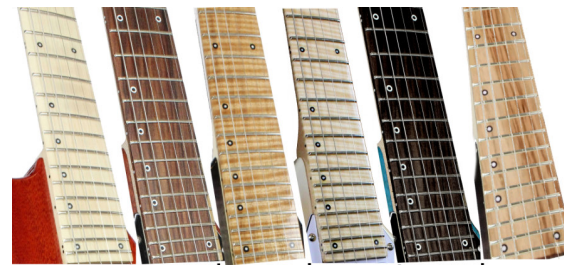

TASTIERA / Fretboard