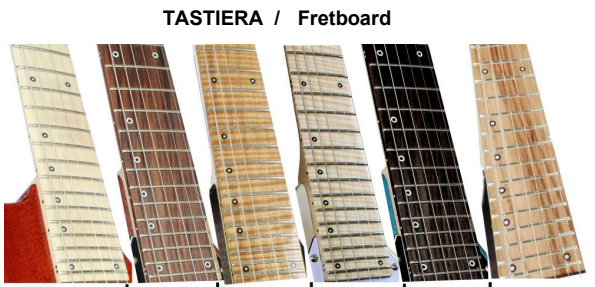

RICHIESTE L'AGGIUNTA DI UN TOP / Requires adding a TOP