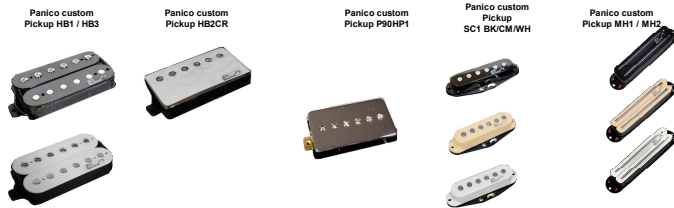

CONFIGURAZIONE / configurations	MANICO / Neck	Center	PONTE / Bridge
SSS	SC1 / SC2	SC1 / SC2	SC1 / SC2
SSH	SC1 / SC2	SC1 / SC2	HB1 / HB2 / HB3 / P90HP1 / MH2
HSB	HB1 / HB2 / HB3 / P90HP1 / MH1	SC1 / MH1	HB1 / HB2 / HB3 / P90HP1 / MH2
HH	HB1 / HB2 / HB3 / P90HP1 / MH1	/	HB1 / HB2 / HB3 / P90HP1 / MH2
SH	SC1 / SC2 / MH1	/	HB1 / HB2 / HB3 / P90HP1 / MH2
SS	P90HP1 / SC1 / SC2	/	P90HP1 / SC1 / SC2
HHH	HB1 / HB2 / P90HP1 / MH1	HB1 / HB2 / MH1	HB1 / HB2 / HB3 / P90HP1 / MH2

AGGIUNTE / Added	
LEGNI / wood	HARDWARE - ACCESORI / Accessories
TOP (in base alla disponibilità) / (based on availability)	Meccaniche autobloccanti GOTOH / Locking tuners € 85,00
TOP Pioppo mazzato / TOP Flamed poplar € 290,00	Meccaniche autobloccanti GOTOH REVERSE (per paletta reverse) / Locking tuners WILKINSON Reverse € 95,00
TOP Acerò mazzato / TOP Flamed maple € 190,00	Meccaniche autobloccanti WILKINSON REVERSE (per paletta reverse) / Locking tuners WILKINSON Reverse € 50,00 according to the request
TOP Frassino mazzato / TOP Flamed ash € 190,00	Meccaniche differenti / Different tuners according to the request
TOP Beli / Top Beli € 150,00	Strap lock € 40,00
TOP Frassino / Top Ash € 130,00	Custodia rigida (made in Italy) / Hard case (made in Italy) € 80,00
TOP Mogano / Top Mahogany € 130,00	Custodia rigida Headless (made in Italy) / Headless Hard case (made in Italy) € 80,00
BODY	SELETTORI SPLIT
Body con camere tonali / Body with tonal chambers € 80,00	Potenzometro tono Push Pull (per spilitare gli humbucker in single coil) / Push Pull Tone Potentiometer (split humbucker) € 10,00
Body laminato / Laminated Body € 75,00	Mini selettore per (spilitare gli humbucker in single coil) / Mini switch for (splitting humbuckers into single coils) € 10,00
MANICO / Neck	Mini selettore per kill switch / Mini switch for kill € 10,00
Manico laminato / Laminated neck € 75,00	PICKUP
Paletta reverse / reverse headstock € 40,00	Pickup differenti / Different pickups according to the request
Impiallacciatura paletta (essenza da verificare in base alla disponibilità) / Headstock veneer € 60,00	Cornici - telaio Pickup humbucker neri / Pickup humbucker Frames black € 35,00
Tastiera / Fretboard	LOGO PALETTA / headstock logo
Binding in legno (legno da verificare) / Wood bonding € 50,00	Piccoli logo nel retro paletta / Small logos on the back of the neck € 35,00
FINITURE / PAINTING	
FINITURE / VERNICIATURA BODY / PAINTING BODY	
Finitura body colorato semi trasparente / Body translucent color € 80,00	
Finitura body colorato coprente / Body color € 80,00	
Finitura body bicolore (tonalità o colore differente dal top) / Two-tone body finish € 80,00	
Aggiunta Burst 1 colori / Body Burst finish 1 colors € 40,00	
Aggiunta Burst 2 colori / Body Burst finish 2 colors € 80,00	
Aggiunta Burst 3 colori / Body Burst finish 3 colors € 120,00	
Finitura body oro / argento / Gold / silver body finish € 195,00	
Colore metallizzato / Metallic color € 195,00	
finitura sparkle / Sparkle color € 360,00	
Camaleonte / Chameleon € 240,00	
Binding colorato ricavato dal body o top / Color binding obtained from the body or top € 50,00	
Binding natural ricavato dal body o top / Binding natural obtained from the body or top € 30,00	
FINITURE / VERNICIATURA MANICO / PAINTING NECK	
Paletta in tinta con il body / painted headstock equal to the body € 30,00	
Manico colorato (comprende anche la paletta) / Colored Neck € 50,00	
Tastiera colorata / Colored fretboard € 45,00